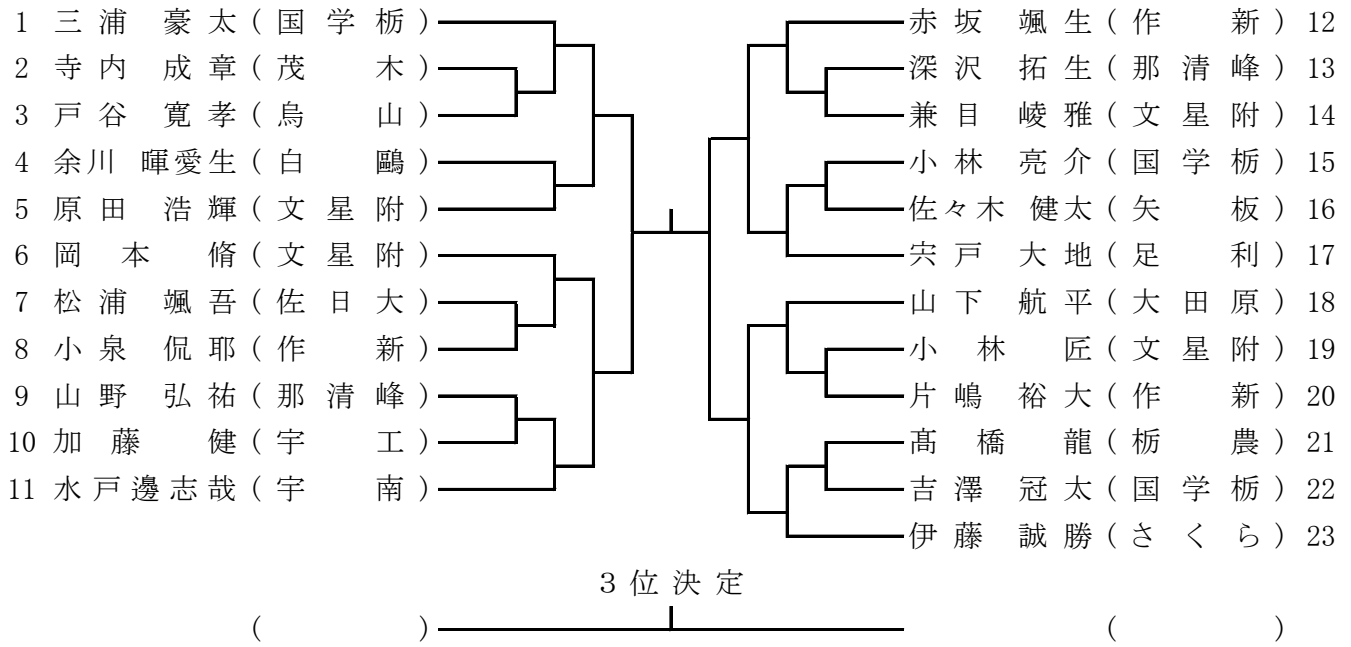

試合結果

優勝	高校
準優勝	高校
3位	高校
4位	高校

《 60 kg 級 》

《 81 kg 級 》

階級	順位	氏名	学校名	順位	氏名	学校名	順位	氏名	学校名	順位	氏名	学校名
60kg級	優勝			準優勝			第3位			第3位		
81kg級	優勝			準優勝			第3位			第3位		

令和元年度栃木県高等学校新人柔道大会

令和元年11月10日(日)
場所: 栃木県武道館

《66kg級》