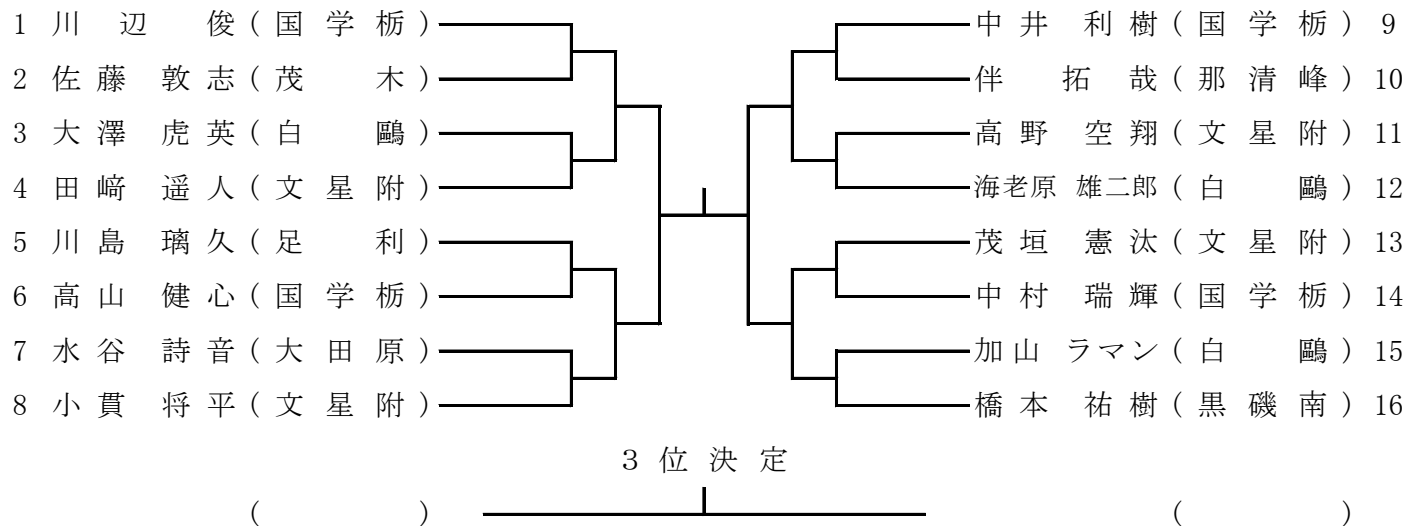

《 81 kg 級 》

階級	順位	氏名	学校名	順位	氏名	学校名	順位	氏名	学校名	順位	氏名	学校名
60kg級	優勝			準優勝			第3位			第3位		
81kg級	優勝			準優勝			第3位			第3位