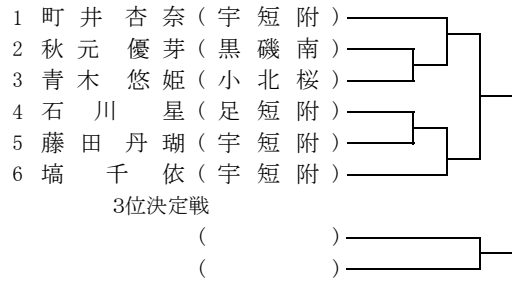

女子個人・無段の部

《48kg級》

《52kg級》

《57kg級》

《63kg級》

《70kg級》

《78kg級》

《78kg超級》

《無段男子73kg級》

《無段男子73kg超級》

《無段女子》

女子個人・無段の部 順位

	階級	順位	氏名	学校名	順位	氏名	学校名	順位	氏名	学校名	順位	氏名	学校名
女子個人	48kg級	優勝			準優勝			第3位			第3位		
	52kg級	優勝			準優勝			第3位			第3位		
	57kg級	優勝			準優勝			第3位			第3位		
	63kg級	優勝			準優勝			第3位			第3位		
	70kg級	優勝			準優勝			第3位			第3位		
	78kg級	優勝			準優勝			第3位			第3位		
	78kg超級	優勝			準優勝			第3位			第3位		
無段の部	男73kg級	優勝			準優勝			第3位			第3位		
	男73kg超級	優勝			準優勝			第3位			第3位		
	女子	優勝			準優勝			第3位			第3位