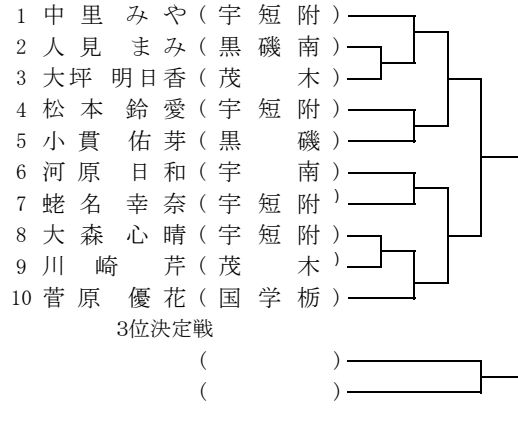

女子個人・無段の部

《48kg級》

《52kg級》

《57kg級》

《63kg級》

《70kg級》

《78kg級》

《78kg超級》

《無段男子73kg級》

《無段男子73kg超級》

《無段女子》

女子個人・無段の部 順位

	階級	順位	氏名	学校名	順位	氏名	学校名	順位	氏名	学校名	順位	氏名	学校名
女子個人	48kg級	優勝			準優勝			第3位			第3位		
	52kg級	優勝			準優勝			第3位			第3位		
	57kg級	優勝			準優勝			第3位			第3位		
	63kg級	優勝			準優勝			第3位			第3位		
	70kg級	優勝			準優勝			第3位			第3位		
	78kg級	優勝			準優勝			第3位			第3位		
	78kg超級	優勝			準優勝			第3位			第3位		
無段の部	男73kg級	優勝			準優勝			第3位			第3位		
	男73kg超級	優勝			準優勝			第3位			第3位		
	女子	優勝			準優勝			第3位			第3位