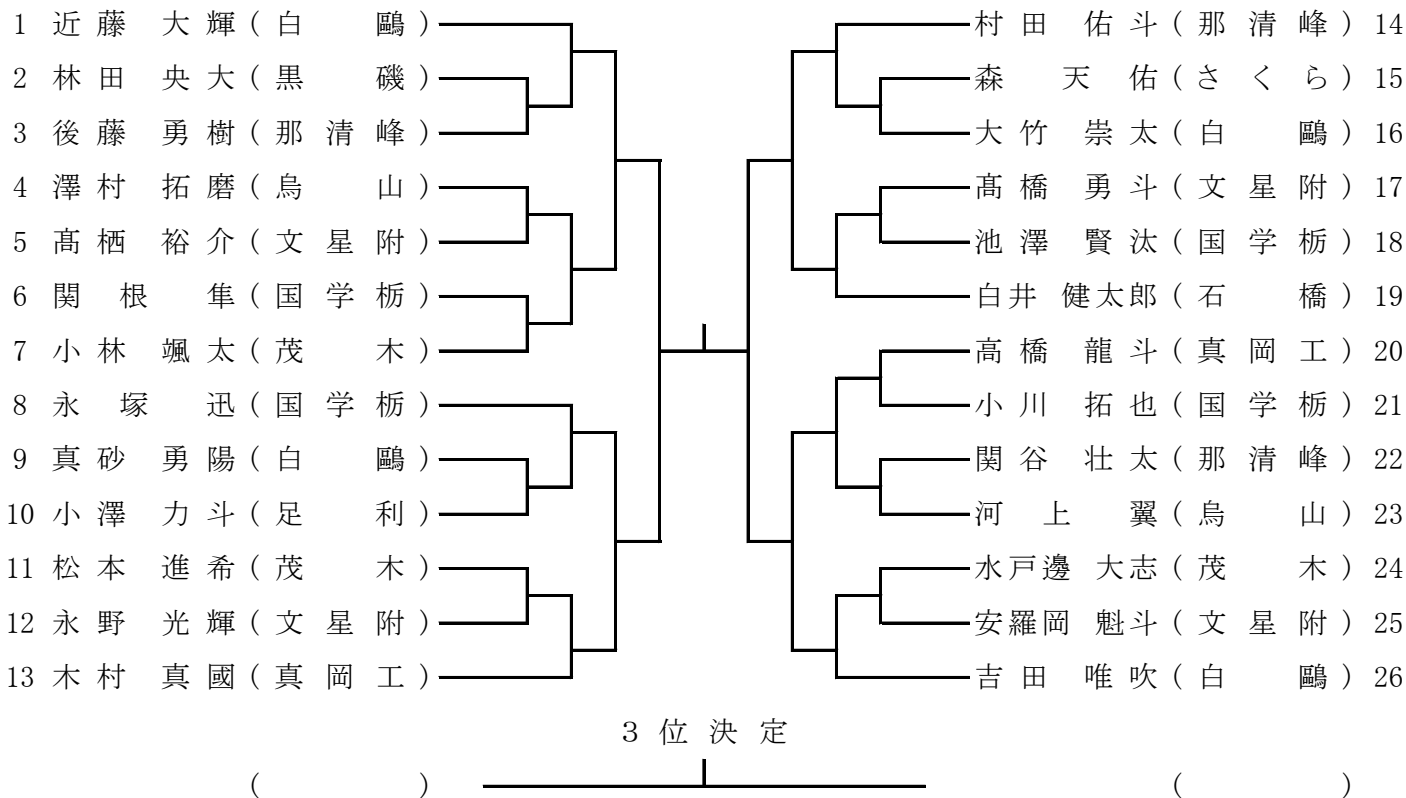

《 60 kg 級 》

《 81 kg 級 》

階級	順位	氏名	学校名	順位	氏名	学校名	順位	氏名	学校名	順位	氏名	学校名
60kg級	優勝			準優勝			第3位			第3位		
81kg級	優勝			準優勝			第3位			第3位