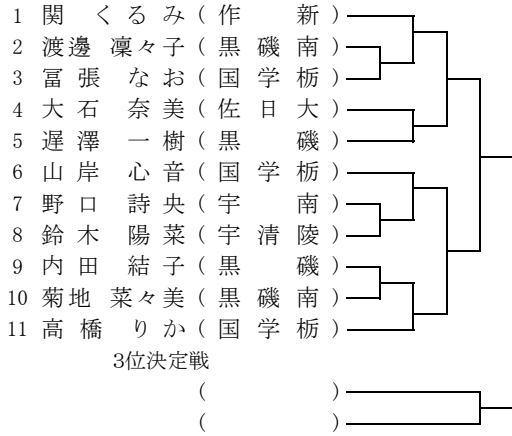

試合結果

優勝	高校
準優勝	高校
3位	高校
4位	高校

《 60 kg 級 》

《 81 kg 級 》

階級	順位	氏名	学校名	順位	氏名	学校名	順位	氏名	学校名	順位	氏名	学校名
60kg級	優勝			準優勝			第3位			第3位		
81kg級	優勝			準優勝			第3位			第3位		

令和元年度栃木県高等学校新人柔道大会

令和元年11月10日(日)
場所: 栃木県武道館

《66kg級》

《100kg級》

《100kg超級》

階級	順位	氏名	学校名	順位	氏名	学校名	順位	氏名	学校名	順位	氏名	学校名
66kg級	優勝			準優勝			第3位			第3位		
100kg級	優勝			準優勝			第3位			第3位		
100kg超級	優勝			準優勝			第3位			第3位		

《 7 3 k g 級 》

3 位 決 定

《 9 0 k g 級 》

3 位 決 定

階級	順位	氏名	学校名	順位	氏名	学校名	順位	氏名	学校名	順位	氏名	学校名
73kg級	優勝			準優勝			第3位			第3位		
90kg級	優勝			準優勝			第3位			第3位		

女子個人・無段の部

《48kg級》

《52kg級》

《57kg級》

《63kg級》

《70kg級》

《78kg級》

《78kg超級》