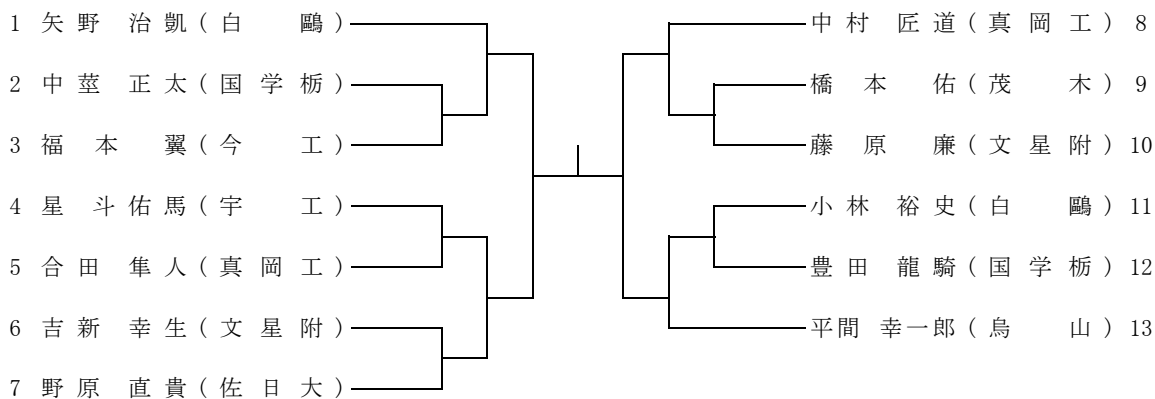

《100kg級》

《100kg超級》

階級	順位	氏名	学校名	順位	氏名	学校名	順位	氏名	学校名	順位	氏名	学校名
66kg級	優勝			準優勝			第3位			第3位		
100kg級	優勝			準優勝			第3位			第3位		
100kg超級	優勝			準優勝			第3位			第3位		

《 7 3 k g 級 》

3 位 決 定

《 9 0 k g 級 》

3 位 決 定

階級	順位	氏名	学校名	順位	氏名	学校名	順位	氏名	学校名	順位	氏名	学校名
73kg級	優勝			準優勝			第3位			第3位		
90kg級	優勝			準優勝			第3位			第3位		