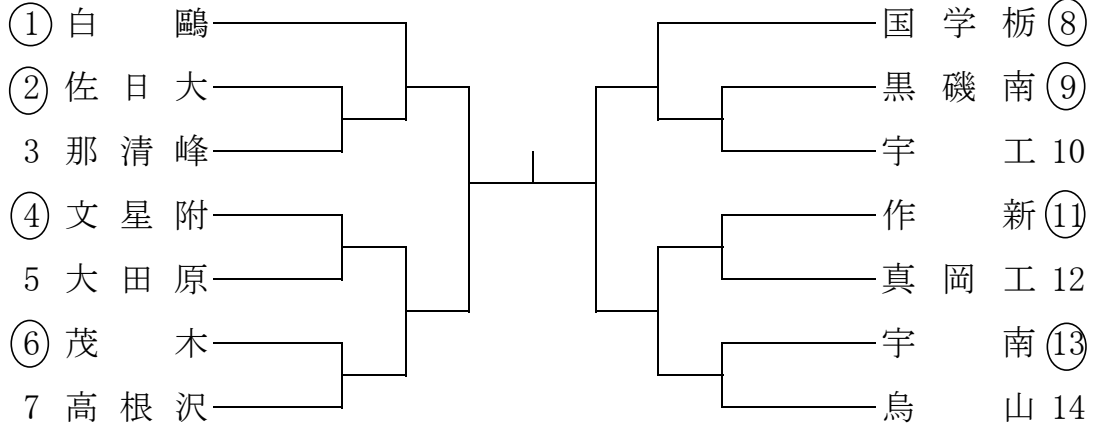

男子団体

5人戦

3人戦

5人戦順位決定戦

7・8位決定

5・6位決定

3位決定

5人戦決勝戦

		先	次	中	副	大	代
紅	勝						
	負						
白	勝						
	負						

試合結果

5人戦	優勝	高校
	準優勝	高校
	3位	高校
	4位	高校
	5位	高校
	6位	高校
	7位	高校
	8位	高校

3人戦	優勝	高校
	準優勝	高校
	3位	高校
	3位	高校

女子団体

	①国学栃	②高根沢	③宇短附	④合同(宇北・栃農)	⑤宇南	⑥黒磯南	⑦黒磯	⑧茂木	勝敗	順位		
①国学栃												
②高根沢												
③宇短附												
④合同(宇北・栃農)												
⑤宇南												
⑥黒磯南												
⑦黒磯												
⑧茂木												
1		2	① - ④	3	① - ⑥	4	① - ⑧					
			② - ⑥				④ - ⑧	⑥ - ⑦				
			③ - ⑧				② - ⑦	④ - ⑤				
			⑤ - ⑦				③ - ⑤	② - ③				
5		6	① - ⑤	7	① - ③							
			⑦ - ③				⑤ - ②					
			⑧ - ②				⑦ - ④					
			⑥ - ④				⑧ - ⑥					