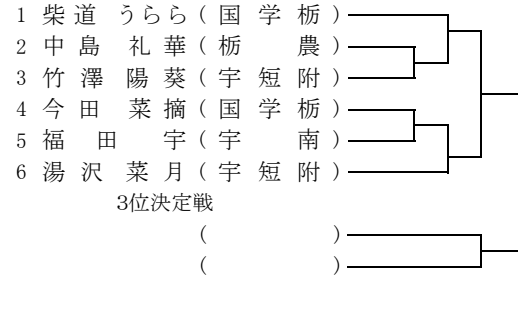

女子個人・無段の部

《48kg級》

《52kg級》

《57kg級》

《63kg級》

《70kg級》

《78kg級》

《78kg超級》