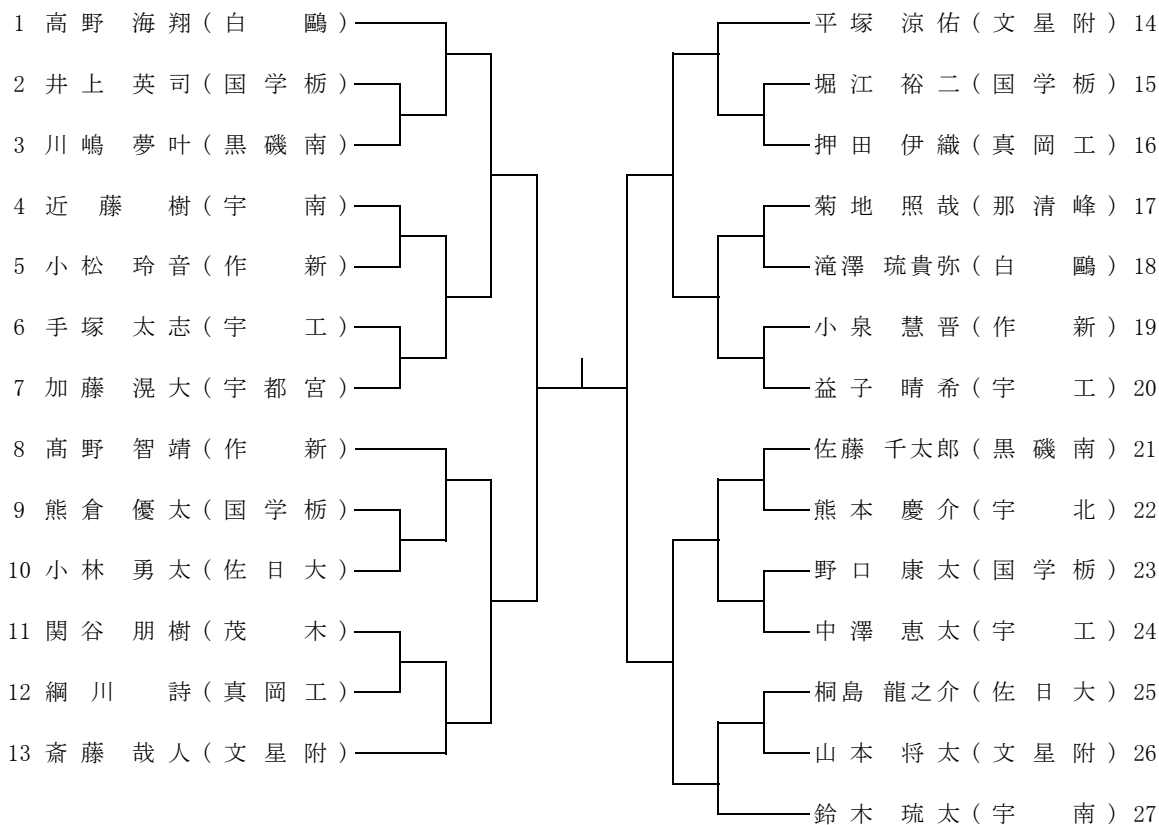

男子団体

5人戦

3人戦

5人戦順位決定戦

7・8位決定

5・6位決定

3位決定

5人戦決勝戦

《100kg級》

《100kg超級》

階級	順位	氏名	学校名	順位	氏名	学校名	順位	氏名	学校名	順位	氏名	学校名
66kg級	優勝			準優勝			第3位			第3位		
100kg級	優勝			準優勝			第3位			第3位		
100kg超級	優勝			準優勝			第3位			第3位		

《 7 3 k g 級 》

3 位 決 定

《 9 0 k g 級 》

3 位 決 定

階級	順位	氏名	学校名	順位	氏名	学校名	順位	氏名	学校名	順位	氏名	学校名
73kg級	優勝			準優勝			第3位			第3位		
90kg級	優勝			準優勝			第3位			第3位		