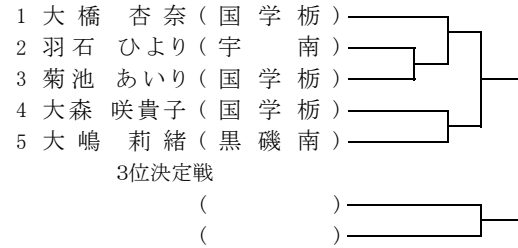

女子個人・無段の部

《48kg級》

《52kg級》

《57kg級》

《63kg級》

《70kg級》

《78kg級》

《78kg超級》