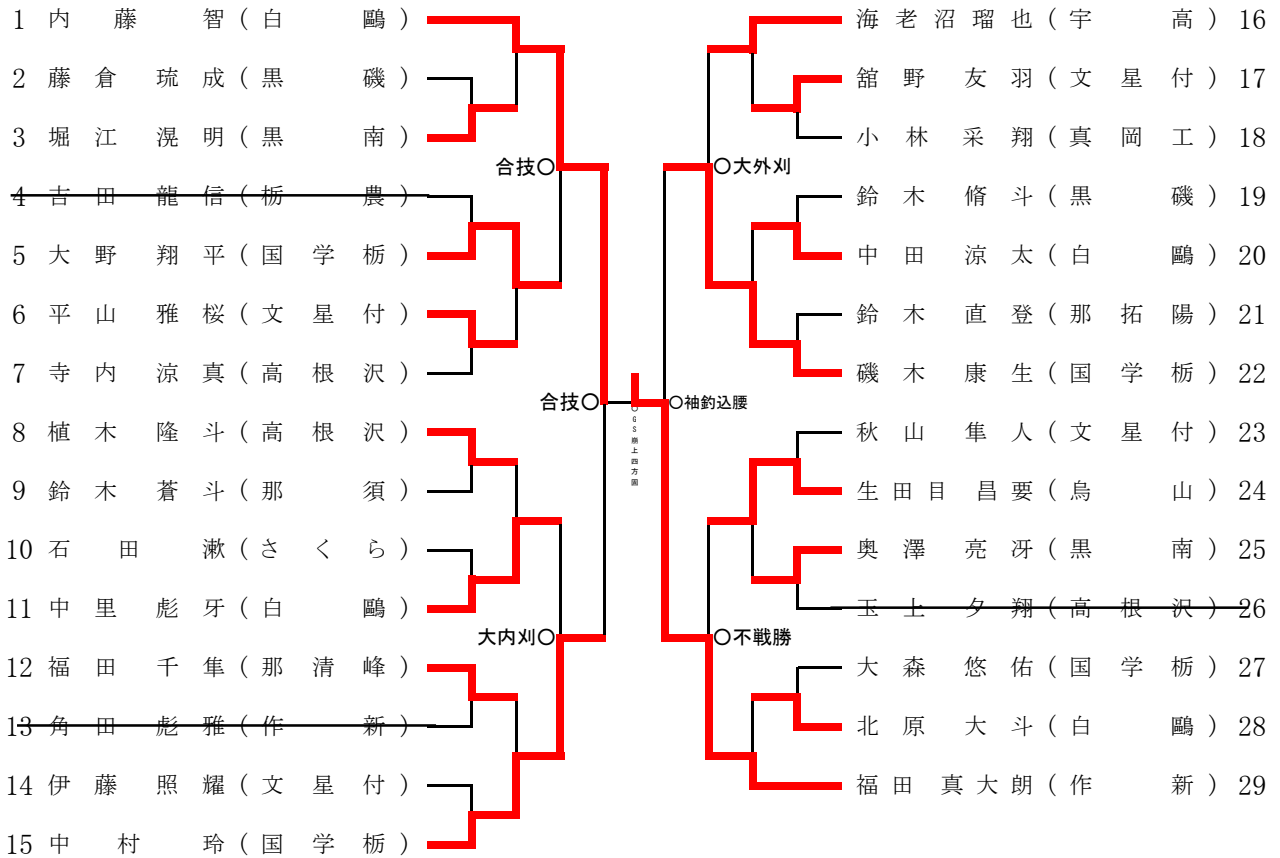

令和4年6月19日(日)

場所:ユウケイ武道館

《73kg級》

階級	順位	氏名	学校名	順位	氏名	学校名	順位	氏名	学校名	順位	氏名	学校名
73kg級	優勝	長須 祐太	白鷗	準優勝	小川 泰生	国学栃	第3位	白沢 宗大	作新	第3位	横山 心	白鷗

令和4年度全国高等学校総合体育大会柔道競技栃木県予選会

令和4年6月19日(日)

場所:ユウケイ武道館

《81kg級》