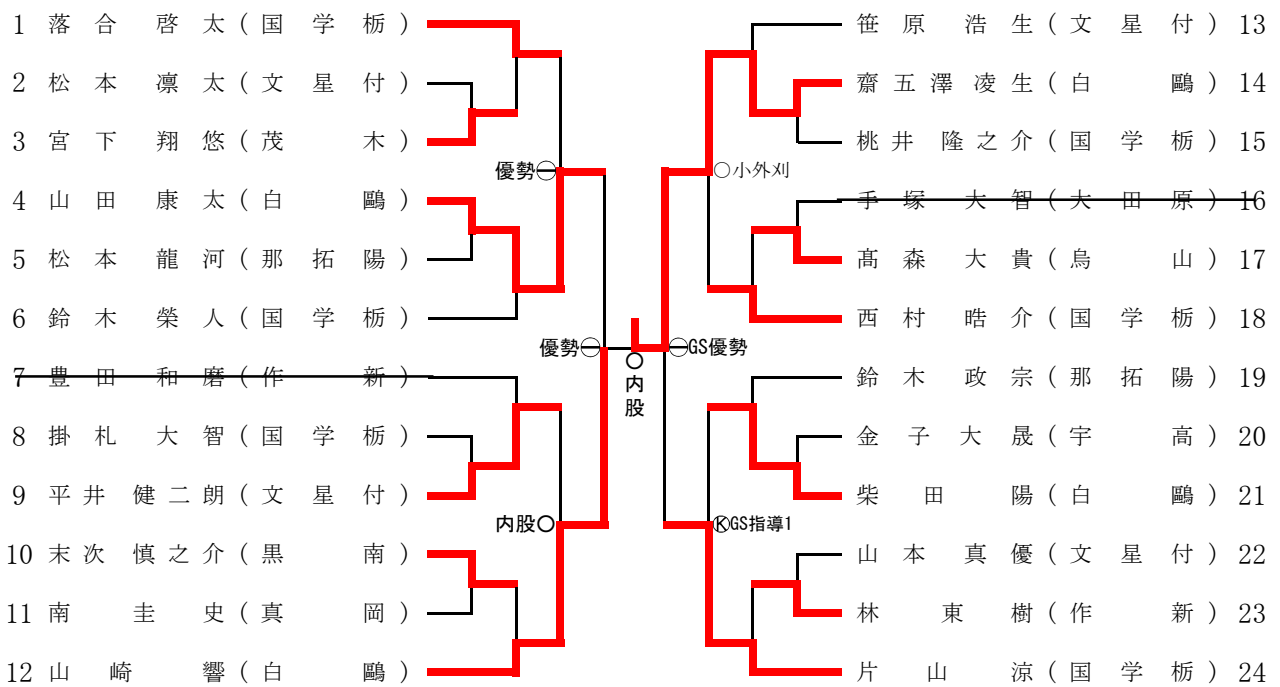

《90kg級》

階級	順位	氏名	学校名	順位	氏名	学校名	順位	氏名	学校名	順位	氏名	学校名
81kg級	優勝	福田 真大朗	作新	準優勝	内藤 智	白鷗	第3位	中村 玲	国学栃	第3位	磯木 康生	国学栃
90kg級	優勝	齋五澤 凌生	白鷗	準優勝	山崎 響	白鷗	第3位	山田 康太	白鷗	第3位	片山 涼	国学栃