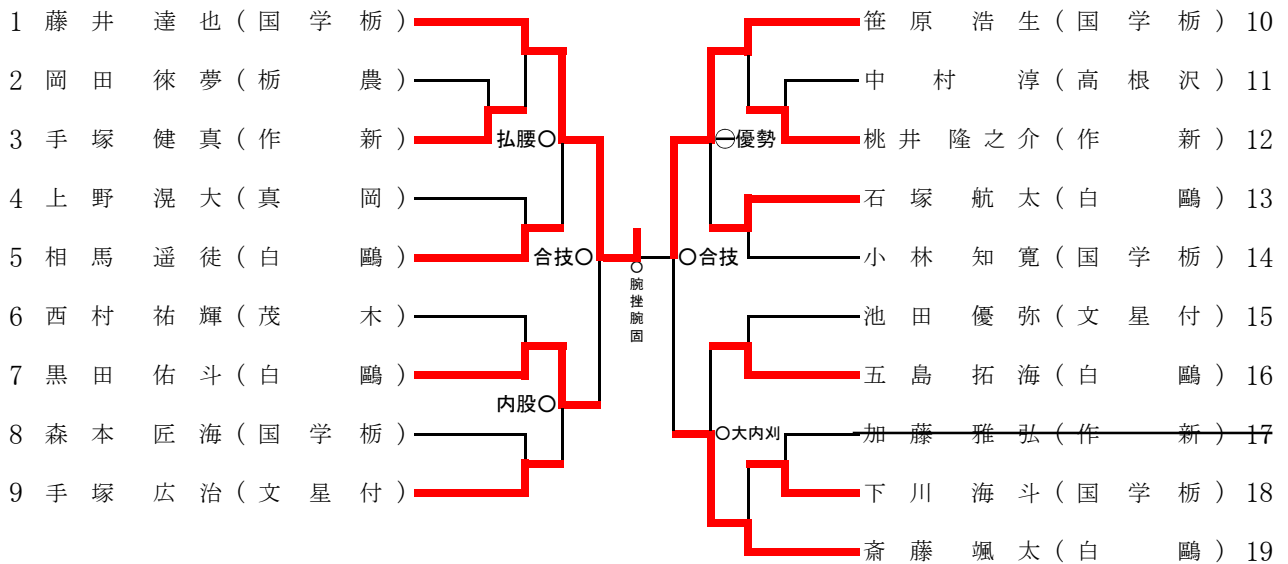

《100kg超級》

階級	順位	氏名	学校名	順位	氏名	学校名	順位	氏名	学校名	順位	氏名	学校名
66kg級	優勝	斎藤 典	白鷗	準優勝	関根 廉	国学栃	第3位	中井 大起	国学栃	第3位	岩井 陽介	白鷗
100kg超級	優勝	藤井 達也	国学栃	準優勝	笹原 浩生	国学栃	第3位	黒田 佑斗	白鷗	第3位	斎藤 颯太	白鷗