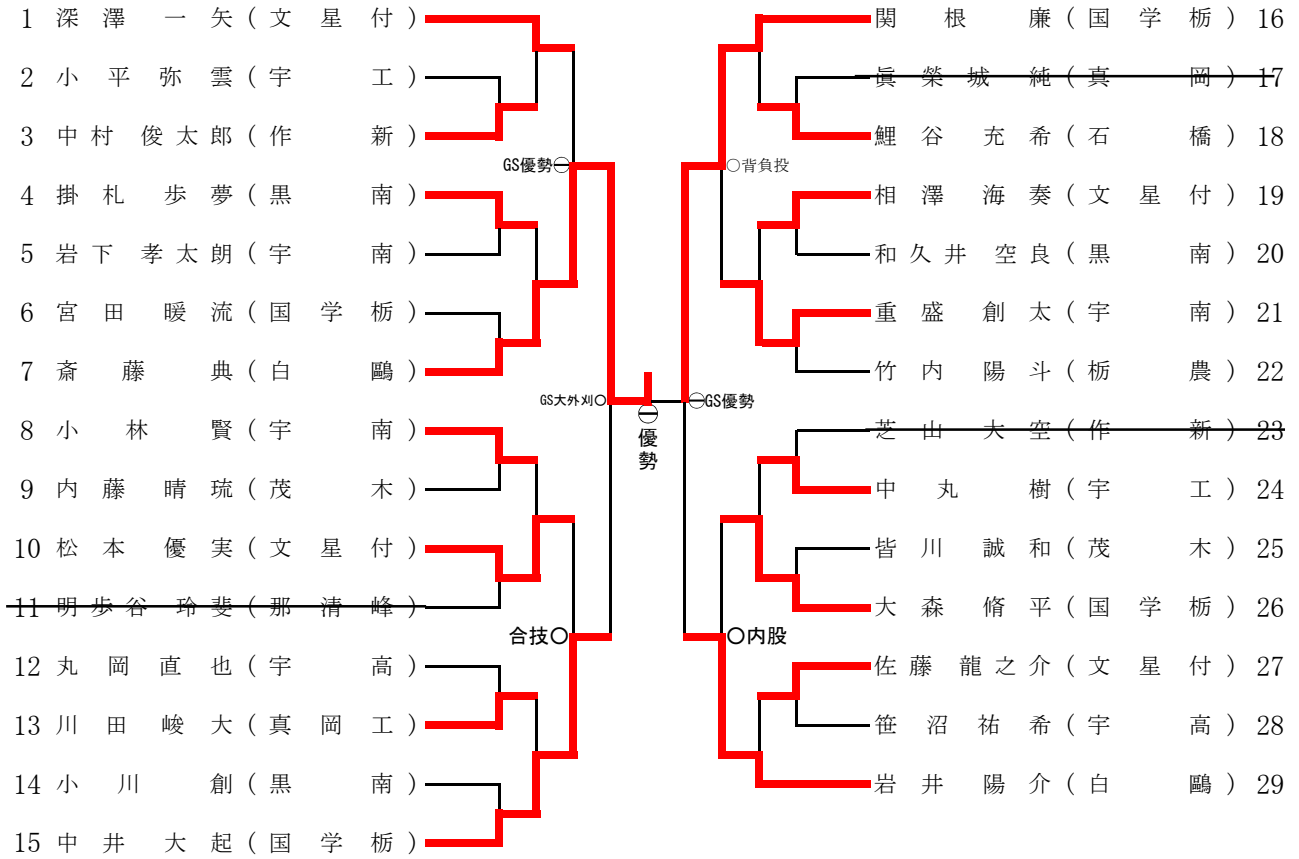

令和4年度全国高等学校総合体育大会柔道競技栃木県予選会

令和4年6月19日(日)

場所:ユウケイ武道館

《66kg級》