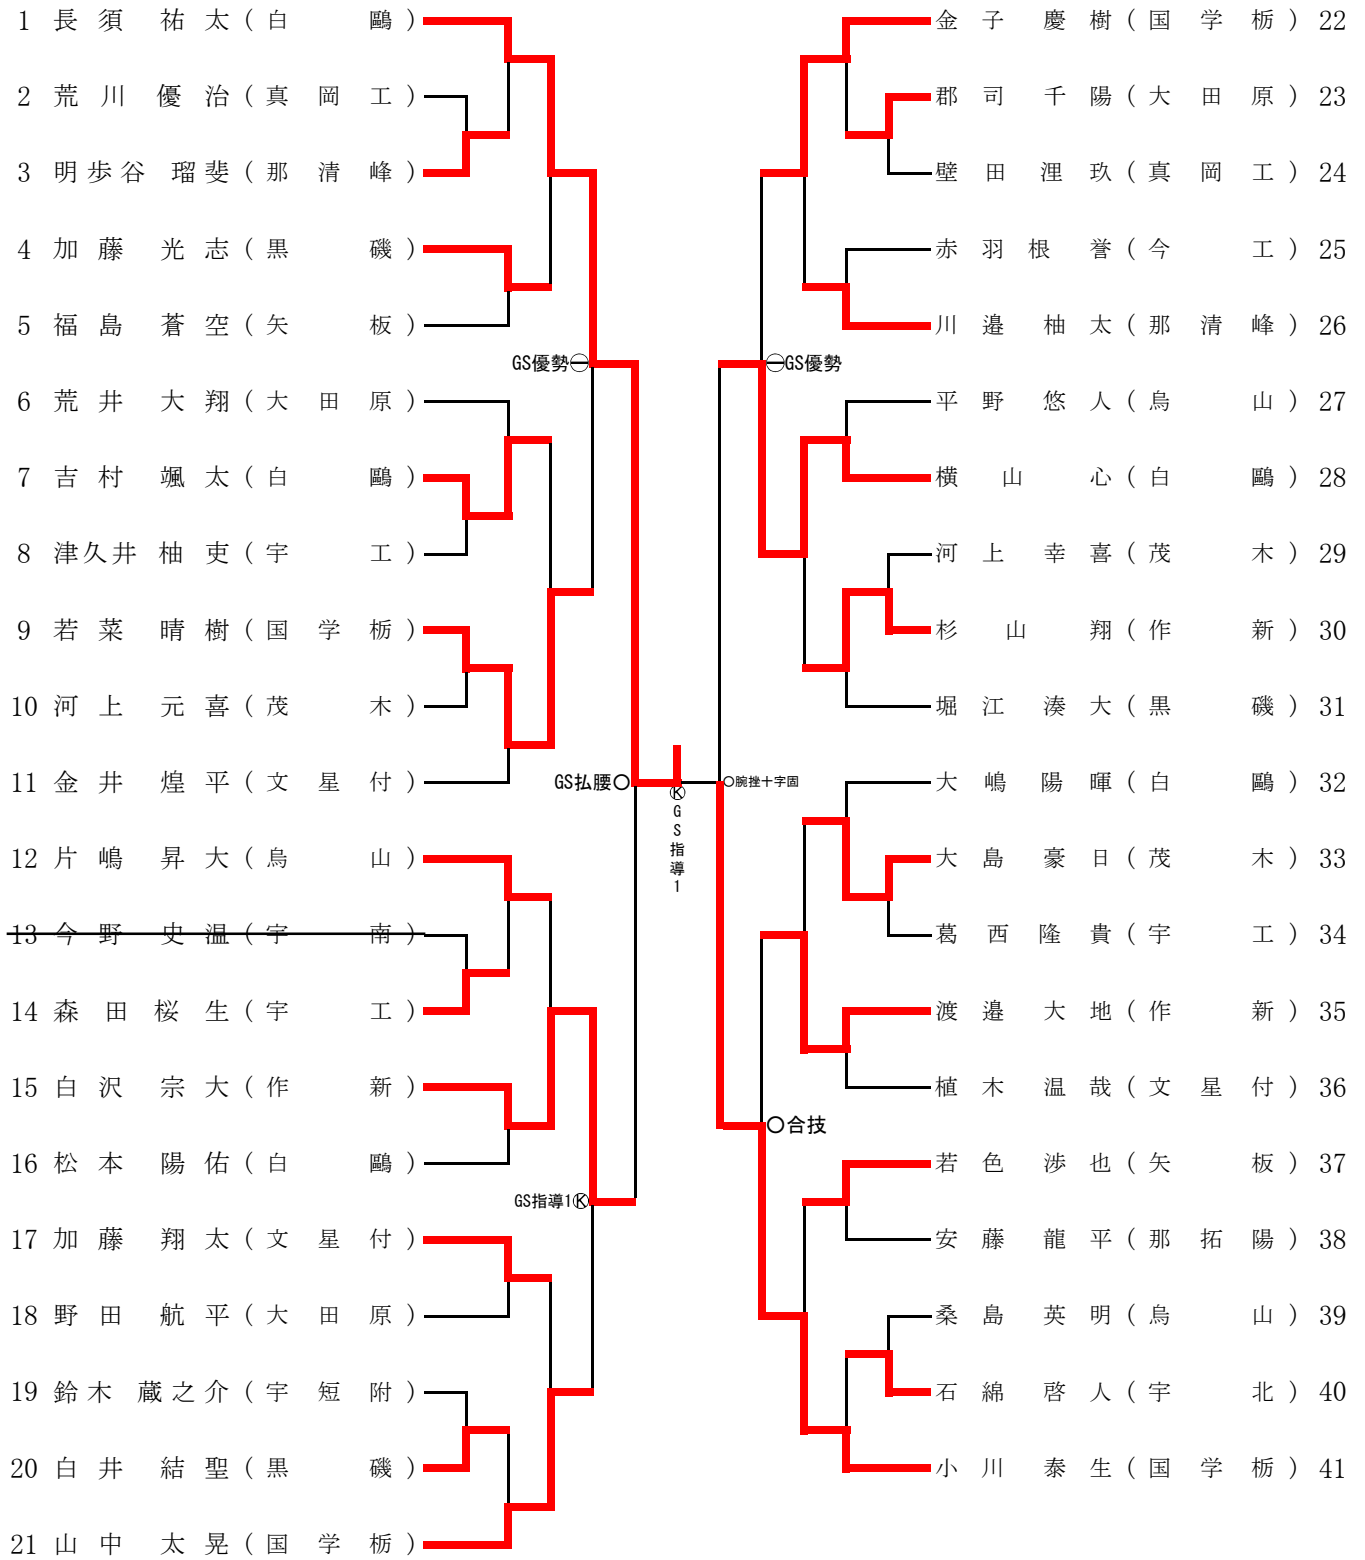

令和4年度全国高等学校総合体育大会柔道競技栃木県予選会

令和4年6月19日(日)

場所:ユウケイ武道館

《73kg級》

階級	順位	氏名	学校名	順位	氏名	学校名	順位	氏名	学校名	順位	氏名	学校名
73kg級	優勝	長須 祐太	白鷗	準優勝	小川 泰生	国学栃	第3位	白沢 宗大	作新	第3位	横山 心	白鷗