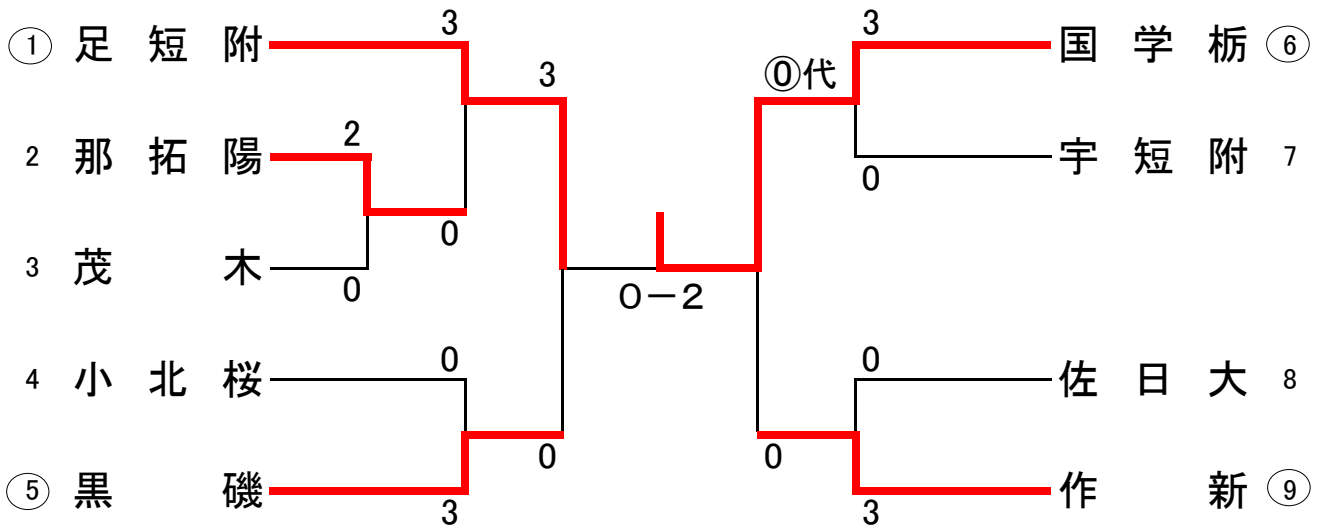

男子団体

※ 合同チーム...石橋・那須・宇短附・宇北

決勝戦

		先	次	中	副	大	代
紅	白鷗	柴田	萩原	齋五澤	斎藤	内藤	
	高校						
	2-1	○内股	×引分	○反則勝	×引分	△払腰	1
白	国学院	黒川	小川	片山	笹原	藤井	
	高校						

順位

優勝	白鷗足利高校
準優勝	國學院栃木高校
3位	文星芸大附増高校
3位	作新学院高校

女子団体

決勝戦