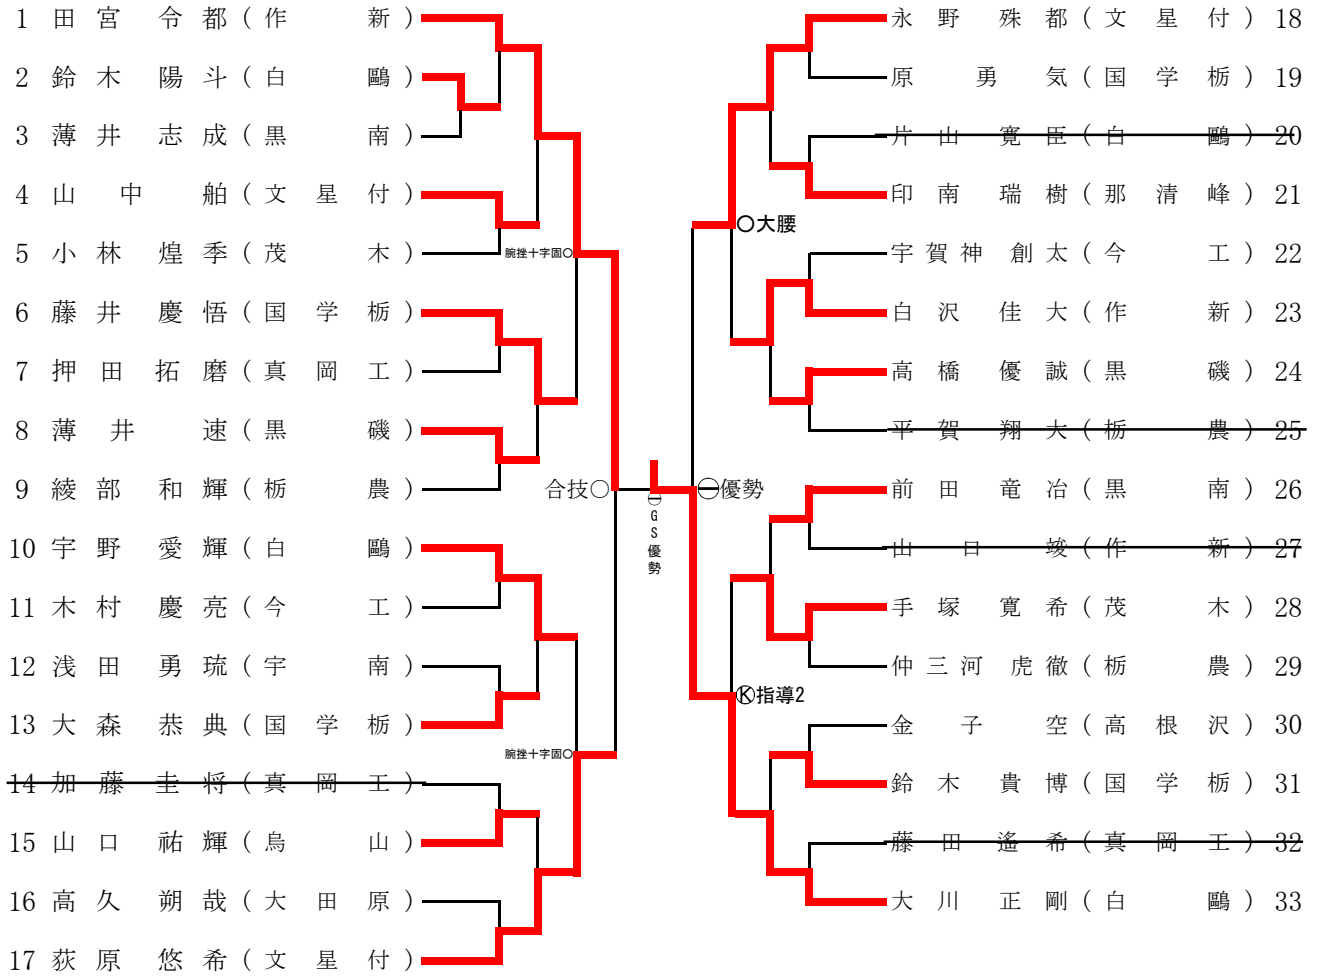

		先	中	大	代
紅	足短附 高校	國分	權田	岡	
	0-2	△内股 ○	△一本背負投 ○	×引分 ×	1
白	国学院 高校	青田	高梨	小林	

順位

優勝	國學院栃木高校
準優勝	足利短期大学附属高校
3位	黒磯高校
3位	作新学院高校

令和4年度全国高等学校総合体育大会柔道競技栃木県予選会

令和4年6月19日(日)

場所:ユウケイ武道館

《60kg級》

笹原 浩生